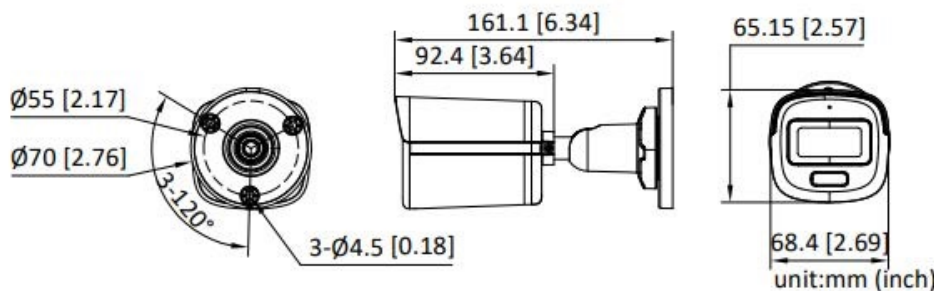

First Choice
For
Security
Professionals

2MP ColorVu (ホワイトライト/IR兼用)
固定ミニバレットTVIカメラ

TVI-2MBU-SHL

2MP スマートハイブリッドライト ColorVu 固定ミニバレットカメラ

特徴

- 解像度2MP 1920×1080の高画質
- 24時間365日のカラー画像処理
- スマートハイブリッドライト
- True WDR 130dBによる逆光補正
- 3D DNR
- 2.8mm 固定焦点レンズ
- 最大20m ホワイトライト照射距離
- 最大30m IR照射距離
- 同軸ケーブルによるオーディオ、内蔵マイク
- 防水・防塵 (IP67)

■ Specifications

Model		TVI-2MBU-SHL
カメラ	イメージセンサー	2 MP CMOS
	最大解像度	1920 (H) × 1080 (V)
	最低照度	0.0005 Lux @ (F1.0、AGC ON)、ホワイトライト時0 Lux
	シャッタースピード	PAL: 1/25秒~1/50,000秒、NTSC: 1/30秒~1/50,000秒
	デイ&ナイト	ICR
	角度調整	パン: 0° ~360°、チルト: 0° ~90°、回転: 0° ~360°
	信号方式	PAL/NTSC
	スローシャッター	最大16回
レンズ	レンズタイプ	2.8mm 固定焦点レンズ
	画角	水平: 105°、垂直: 56°、対角: 123°
	レウンズマウント	M12
イルミネーター	補助光タイプ	IR、ホワイトライト
	スマートサプリメントライト	対応
	補助光範囲	IR: 最大30m、ホワイトライト: 最大20m
イメージ	画像パラメーター切替	STD/HIGH-SAT/HIGHLIGHT
	画像設定	輝度、コントラスト、シャープネス、アンチバンディング、AGC
	フレームレート	TVI: 1080p @30 fps, 1080p @25 fps
	デイ/ナイトモード	オート
	WDR	≥130dB
	プライバシーマスク	4つのプログラム可能なプライバシーマスク
	画像補正	WDR,BLC,HLC,Global,HLS
	ノイズ低減	3D DNR
	ホワイトバランス	オート、マニュアル
	インターフェース	ビデオ出力
アラーム		ソリッドライトアラーム (ホワイトライト)
内蔵マイク		対応
イベント	モーション検知	4つのプログラム可能なモーションエリア
一般	材質	金属
	寸法	Ø 70 mm × 161.1 mm
	重量	約 425 g
	動作条件	-40°C~60°C、湿度90%以下 (結露しないこと)
	通信	HIKVISION-C
	言語	英語
	電源	12 VDC±25%/PoC.af, 最大 4 W *1台のカメラに1台の電源アダプタ使用を推奨。
	保護	IP67